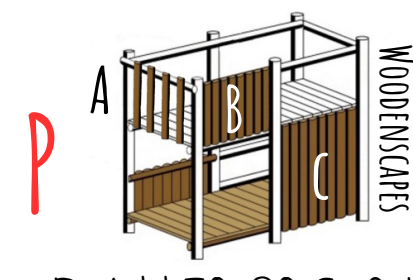

**L2:** SPLIT & LAPBOARD Ramp & Knotted Rope  
1.8m - R2 200.00  
2.1m - R2 500.00

**M:** Cargo Net  
2.1m x 0.9m:  
- R650.00

**N:** Slanted Cargo Net  
2.1m x 0.8m:  
- R1 500.00

**O:** Tyre Ladder  
2.1m x 0.6m  
- R800.00