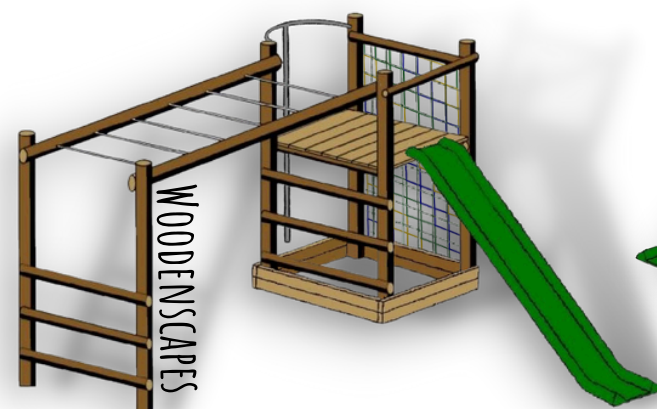

**3** Adventure 3  
L : 5.2m x W: 3.1m  
12m high deck - R15 800.00  
15m high deck - R16 400.00

**4** Adventure 4  
L : 5m x W: 3m  
12m high deck - R14 800.00  
15m high deck - R15 600.00

**5** Adventure 5  
L : 3.1m x W: 2.4m  
12m high deck - R12 650.00  
15m high deck - R13 250.00

**6** Adventure 6  
L : 3.1m x W: 3m  
12m high deck - R14 500.00  
15m high deck - R15 400.00

**7** Adventure 7  
L : 5.3m x W: 3m  
12m high deck - R13 200.00  
15m high deck - R13 900.00

**8** Adventure 8  
L : 4m x W: 3.6m  
12m high deck - R12 750.00  
15m high deck - R13 250.00